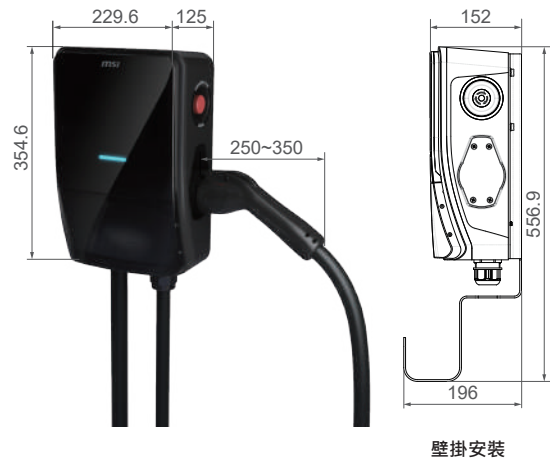

活動價

\$25,000

<以上活動價含基礎安裝>

◎ 場勘規劃評估費用1,000元 · 若後續有成交可抵扣施工費用。
◎ 施工相關耗材(例如需要額外配電或購買線材等) · 依實際情況另行計費。

EV Life規格

| 產品規格 | |
|----------|--|
| 輸入電壓 | 單相200~240VAC |
| 連接線 | L、L2/N、接地 |
| 輸出功率 | 3.2~7kW |
| 輸出電流 | 單相16~32A |
| 充電槍接口 | Type1(SAE J1772)、Type2(IEC 62196-2) |
| 充電槍長度 | 5m |
| 重量 | 6.5kg |
| 安全認證 | CNS15511(V33008-BSMI) |
| 操作介面 | |
| 使用者識別 | 手機APP |
| 顯示方式 | LED燈 |
| 緊急停止按鈕 | 蘑菇頭按鈕 |
| 網路通訊介面 | 藍牙 |
| 保護機制 | |
| RCD漏電保護器 | 符合CNS/IEC認證規範之外部漏電保護器 |
| 冷負載啟動延遲 | 隨機延遲啟動斷電後恢復充電 |
| 上游斷路器 | 依當地法規 |
| 電路保護 | 電湧保護, 接地故障, 欠壓保護, 過壓保護, 過電流保護, 控制先導保護-低, 過溫保護, 繼電器熔接檢測, 自動恢復充電 |
| 作業環境 | |
| 工作溫度 | -30~+50°C |
| 冷卻方式 | 自然冷卻 |
| 防水防塵等級 | IP55 |
| 濕度 | <95%相對濕度·無冷凝 |
| 高度 | 海拔3,000m以下 |
| 安裝方式 | 壁掛(※立柱需另外加購) |

EV Life外形尺寸圖 (單位:mm)

APP手機應用程式

- 🔍 即時搜尋可用站點
- 🕒 充電排程節省電費
- 💰 停車充電一鍵支付
- ⚡ 彈性調整電流

EMS能源管理系統

- ☁️ 雲端掌控一覽無遺
- 🕒 動態負載分配
- 💰 分時設定電價
- ⚠️ 非電動車佔用警告

專業自動化零組件盡在厚利!

WE HAVE YOUR BACK.

代理品牌