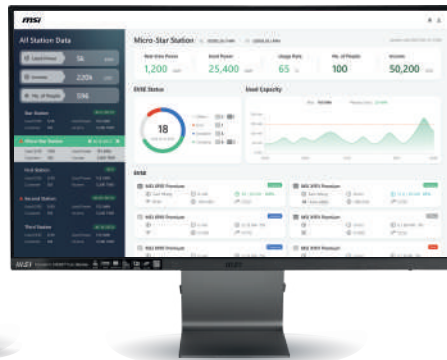

EV Life外形尺寸圖 (單位:mm)

APP手機應用程式

- 🔍 即時搜尋可用站點
- 🕒 充電排程節省電費
- 💰 停車充電一鍵支付
- ⚡ 彈性調整電流

EMS能源管理系統

- ☁️ 雲端掌控一覽無遺
- 🕒 動態負載分配
- 💰 分時設定電價
- ⚠️ 非電動車佔用警告

專業自動化零組件盡在厚利!

WE HAVE YOUR BACK.

代理品牌